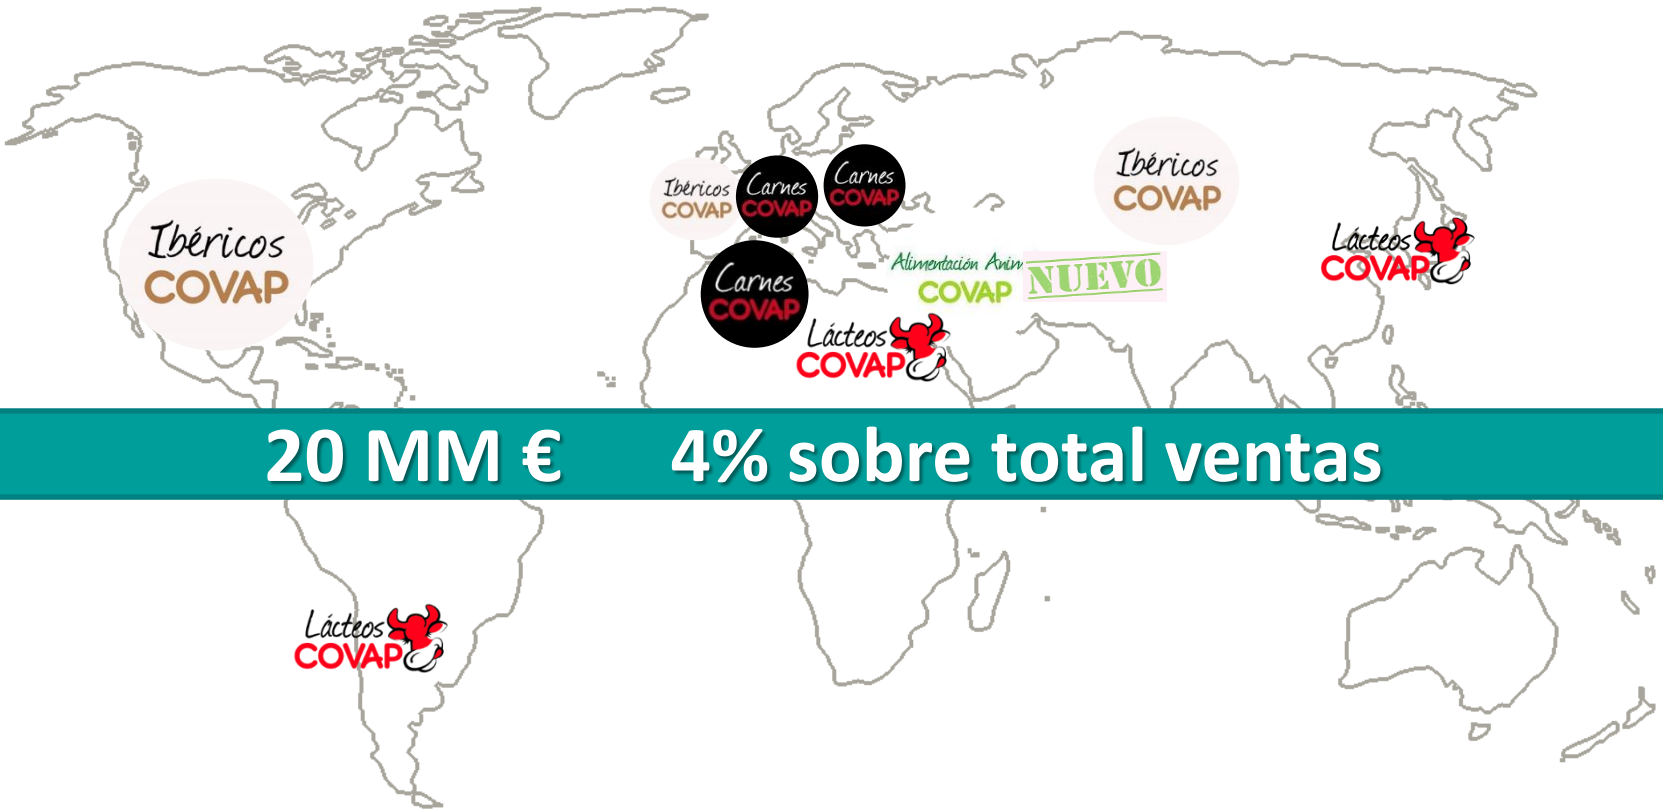

Ibéricos
COVAP

10 MM Kg

Carnes
COVAP

25 MM Kg

20 MM € 4% sobre total ventas

Lácteos
COVAP

5%

700 MM KL